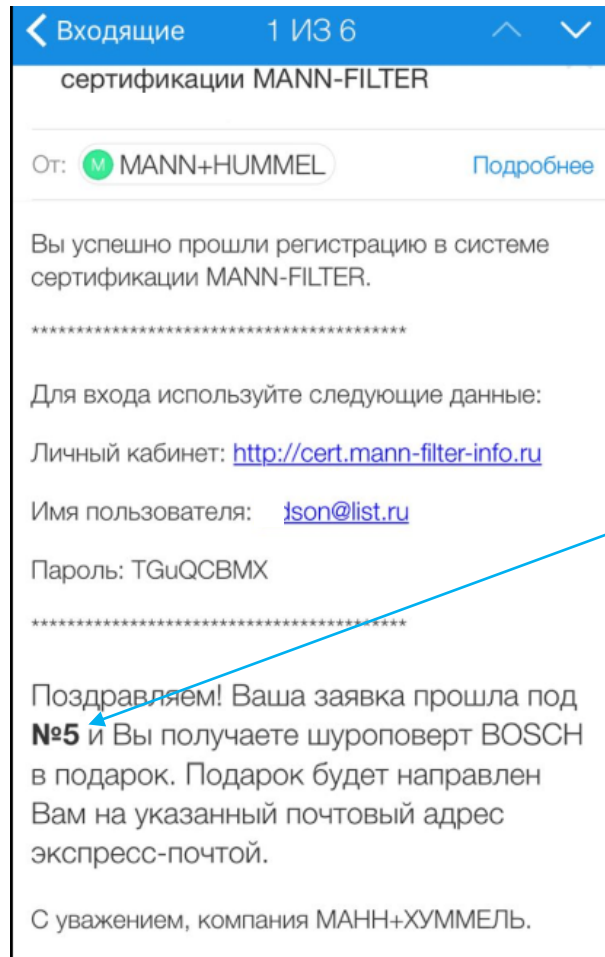

ON-LINE ПОРТАЛ ПО ПРОГРАММЕ СЕРТИФИКАЦИИ

Шаг 5. Информирование об успешной регистрации по e-mail

На указанный в заявке e-mail придет информационное письмо с логином и паролем для входа в личный кабинет. В этом же письме будет указан порядковый номер регистрации на портале.