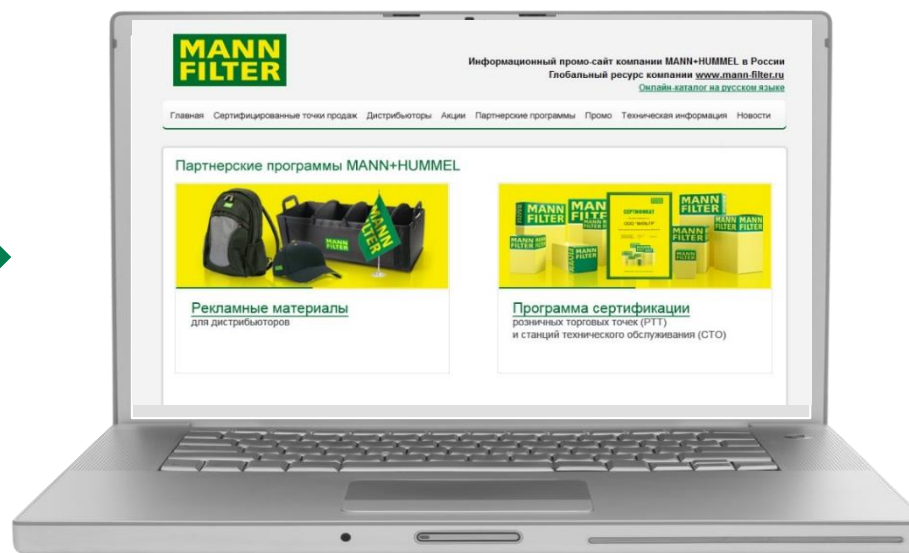

Программа сертификации. Инструкция по On-Line порталу. Перерегистрация РТТ/СТО.

Отдел маркетинга ООО «МАНН+ХУММЕЛЬ»

г. Москва

Август 2018

ПРОГРАММА СЕРТИФИКАЦИИ MANN-FILTER

On-Line портал

- Компания ООО «МАНН+ХУММЕЛЬ» информирует вас о том, что с 25 августа 2017 г. программа сертификации торговых точек продаж и сервисных центров начинает перевод действующих РТТ/СТО на электронную платформу.

ON-LINE ПОРТАЛ ПО ПРОГРАММЕ СЕРТИФИКАЦИИ

Доступ на портал.

В качестве рабочей платформы используется текущий информационный сайт www.mann-filter-info.ru

**MANN
FILTER**

Информационный промо-сайт компании MANN+HUMMEL в России
Глобальный ресурс компании www.mann-filter.ru
[Онлайн-каталог на русском языке](#)

Главная Сертифицированные точки продаж Дистрибьюторы Акции **Партнерские программы** Промо Техническая информация Новости

Партнерские программы MANN+HUMMEL

Рекламные материалы
для дистрибьюторов

Программа сертификации
розничных торговых точек (РТТ)
и станций технического обслуживания (СТО)

ON-LINE ПОРТАЛ ПО ПРОГРАММЕ СЕРТИФИКАЦИИ

Шаг 1. Регистрация на портале

**MANN
FILTER**

Программа сертификации

розничных торговых точек (РТТ) и станций технического обслуживания (СТО), работающих по легковому сегменту