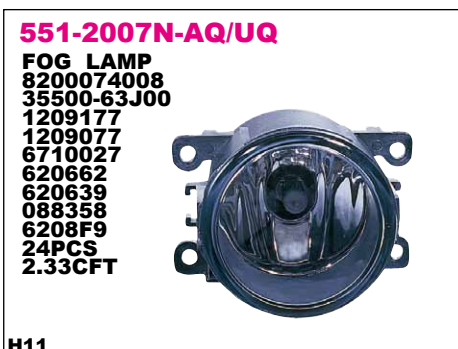

551-2007N-AQ/UQ
FOG LAMP
8200074008
35500-63J00
1209177
1209077
6710027
620662
620639
088358
6208F9
24PCS
2.33CFT

H11