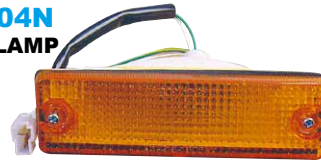

12V5W

231-1604N

FRONT LAMP
50PCS
2.60CFT